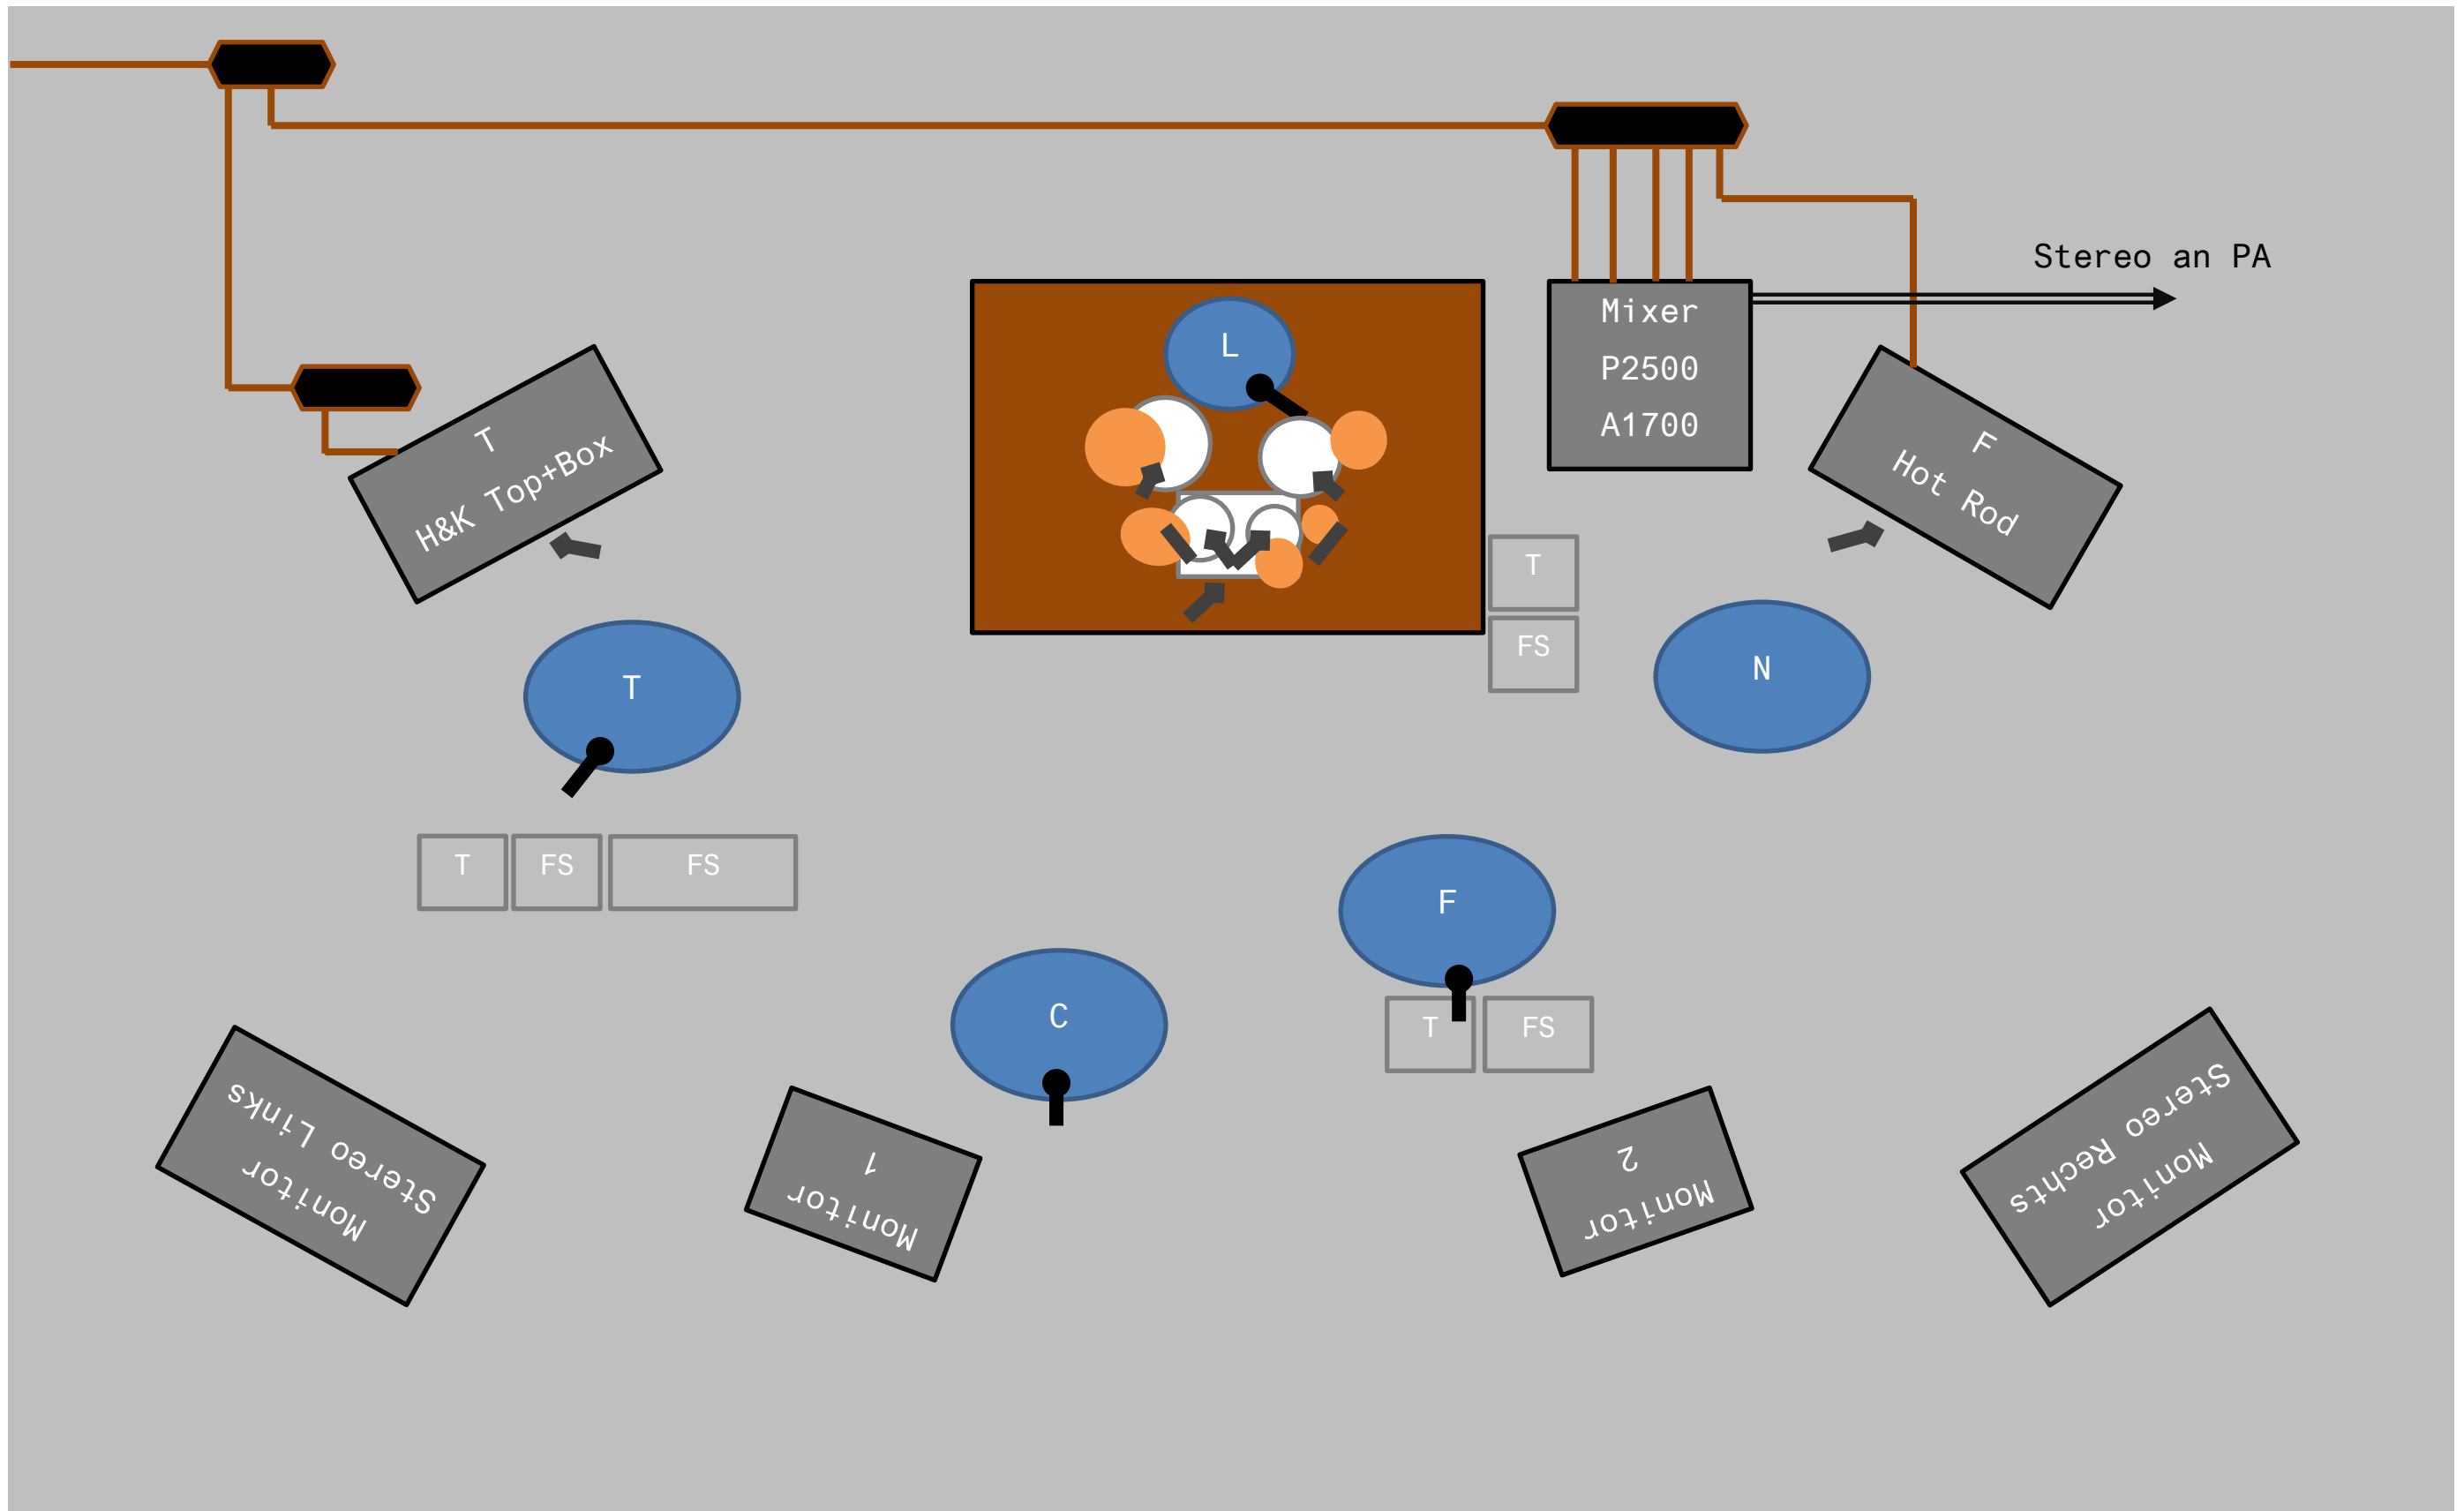

Bühnenplan mit Band-Technik bis 300 Zuhörer, Bühne ca. 5m x 4m

Bühnenplan mit Band-Technik; PA, Licht und Nebel vom Veranstalter nicht dargestellt, ca. 6m x 5m

Netzkabel

10m weiß – Cameo LEDs
10m weiß – Nebelmaschine
10m weiß – Dimmer
10m weiß – Fluter rechts
10m weiß – Fluter links
10m schwarz – Mixer
10m schwarz – Tommeck
3-fach Verteiler weiß – Dimmer
3-fach Verteiler weiß – Effekte
3-fach Verteiler schwarz – Tommeck
3-fach Verteiler schwarz – Florian

Effekte

Nebelmaschine
Nebelflüssigkeit
Dimmer

Mikrokabel

10m Stage-Box 12-fach
6m Schlagzeug 7-fach
10m Gesang 1 - C
10m Gesang 2 - F
6m Gesang 3 - L
10m Gesang 4 - T
6m Gitarre 1 - F
6m Gitarre 2 - T

Instrumentenkabel

6m + 3m Gitarre F
6m + 3m Gitarre T
6m + 3m Bass N

Lautsprecherkabel

2x 15m Bassboxen, gelbe Stecker L, R
3x 15m blaue Stecker,
Metallverriegelung
2x 10m blaue Stecker
2x 3m Klinke/ Neutrik

Ständer

2x Boxenständer L, R

2x Overheads L, R

2x Gitarrenabnahme F, T

1x Bassdrumabnahme

4x Mikrofonstative C, F, L, T

HiHat-Ständer

Snare-Ständer

3x Becken – Splash, Crash, Ride

6x Gitarrenständer – F1, F2, T1, T2, N1, N2